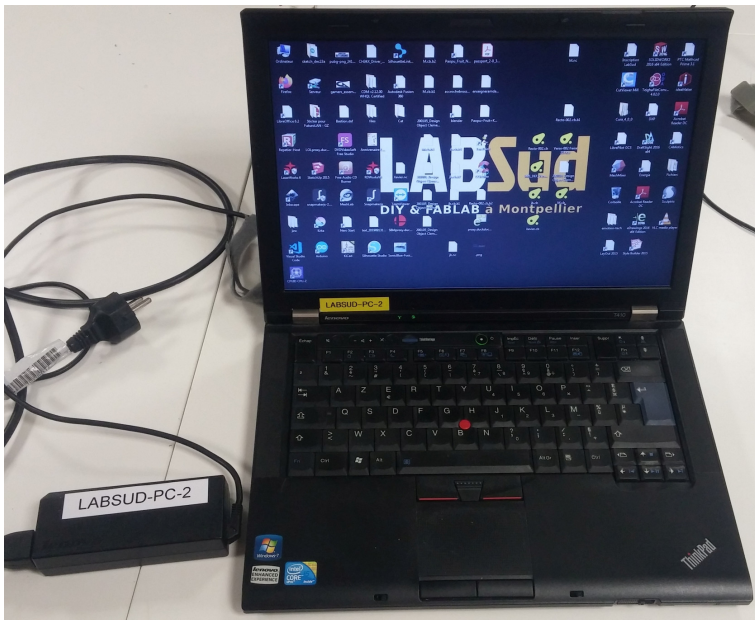

Parc informatique

Inventaire des PC de LABSud accessibles aux membres
au 28.02.2020

11 ordinateurs portables référencés utilisables par les membres LABSud:

5 Lenovo Thinkpad T410 – Core I5 – RAM 4Go

1 Dell Latitude E6500 – Core 2 Duo – RAM 4Go

1 Dell Latitude E6510 – Core I7 – RAM 4Go - Réserve à l'usage de la brodeuse numérique

2 Dell Latitude E4300 – Core 2 Duo – RAM 4Go – dont 1 réservé à l'usage de la découpe laser

1 Lenovo Thinkpad T420 – Core I5 – RAM 8Go – Réserve à l'usage de la CNC

Les portables ont été nommé LABSUD-PC suivis d'un chiffre de 1 à 11

Trois d'entre eux, réservés à un usage spécifique, ont en plus des lettres pour les ordinateurs pour les distinguer. Ces usages sont : commande de la brodeuse numérique , commande de la cnc, commande de la découpe laser.

N.B. Le portable LABSUD-PC-1 est affecté à la diffusion de musique mais utilisable par un membre si besoin.

LABSUD-PC-1

Lenovo Thinkpad T410

Intel Core I5

RAM 4Go

OS : Windows 10 Professionnel

Actuellement utilisé pour diffuser de la musique dans le fablab